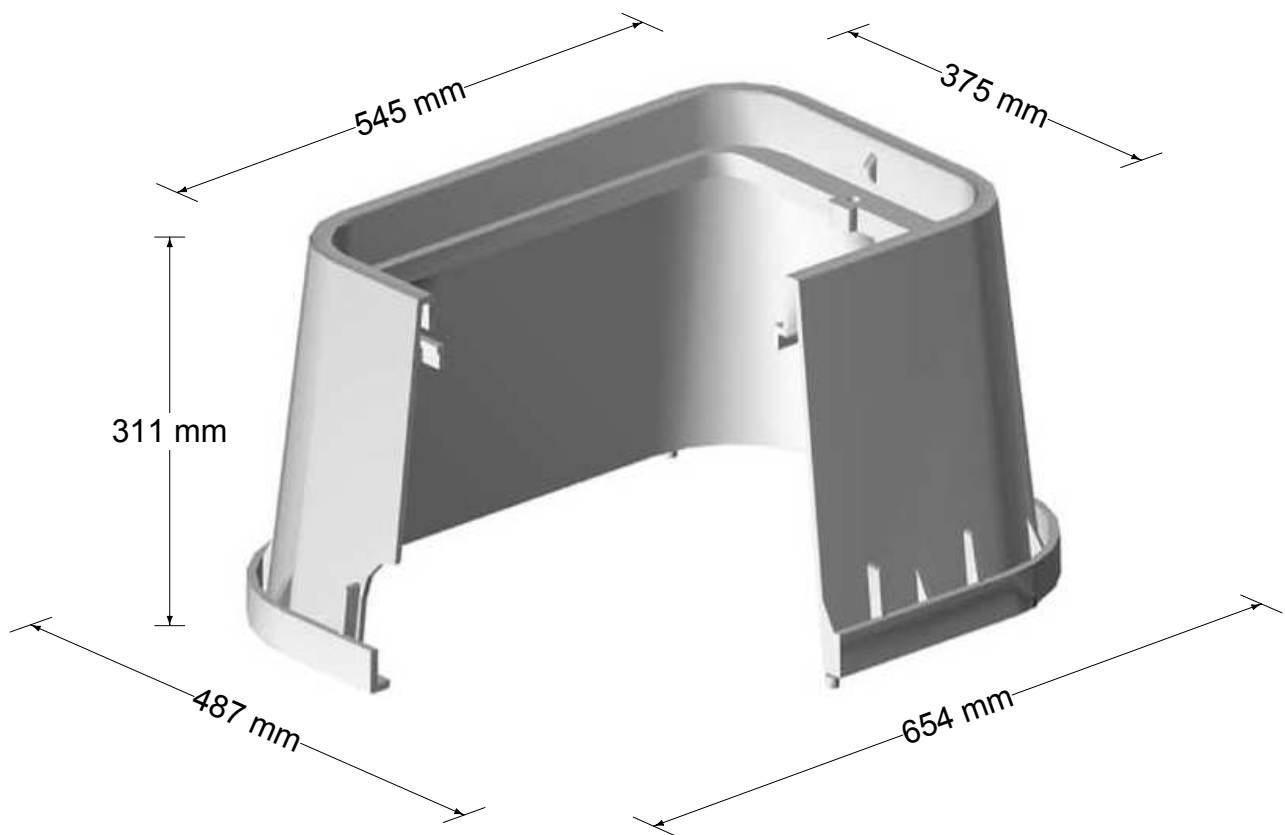

Schacht Carson Brooks CB/ 1220-12

Deckel

Ref: CB/ 1220-LID

RMG

Zubehör CB/ 1220-12

Aufsatz

Ref: CB/ 1220-6

Drainage-Gitter

Ref: CB/ 1220-DG

RMG