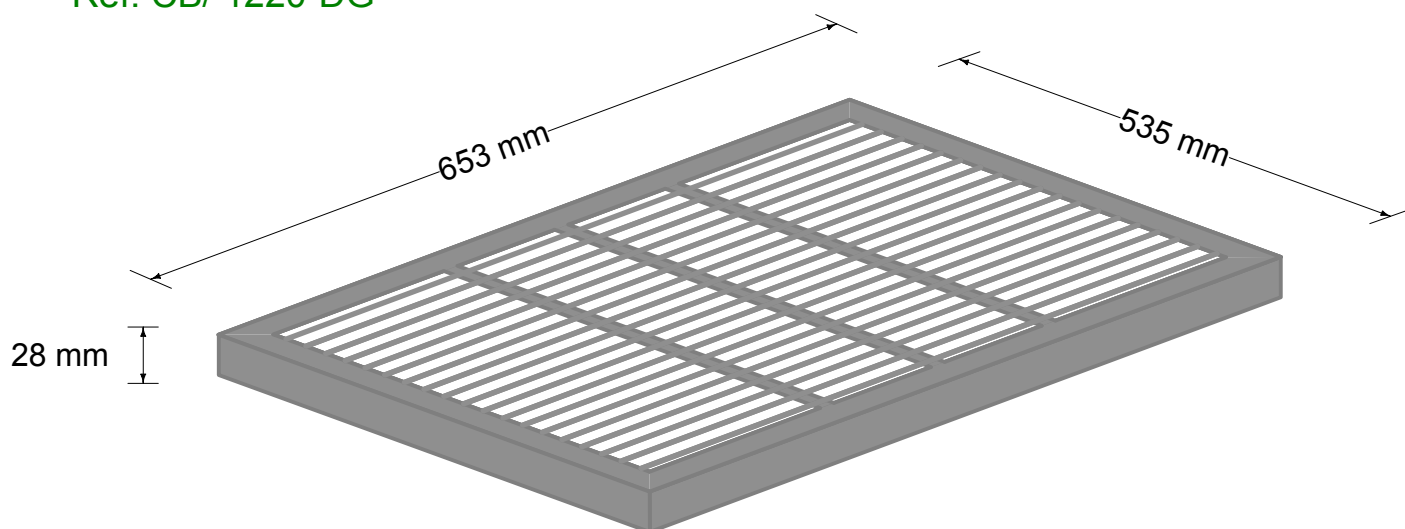

Schacht Carson Brooks CB/ 1220-12

Deckel

Ref: CB/ 1220-LID

RMG

Zubehör CB/ 1220-12

Aufsatz

Ref: CB/ 1220-6

Drainage-Gitter

Ref: CB/ 1220-DG

RMG