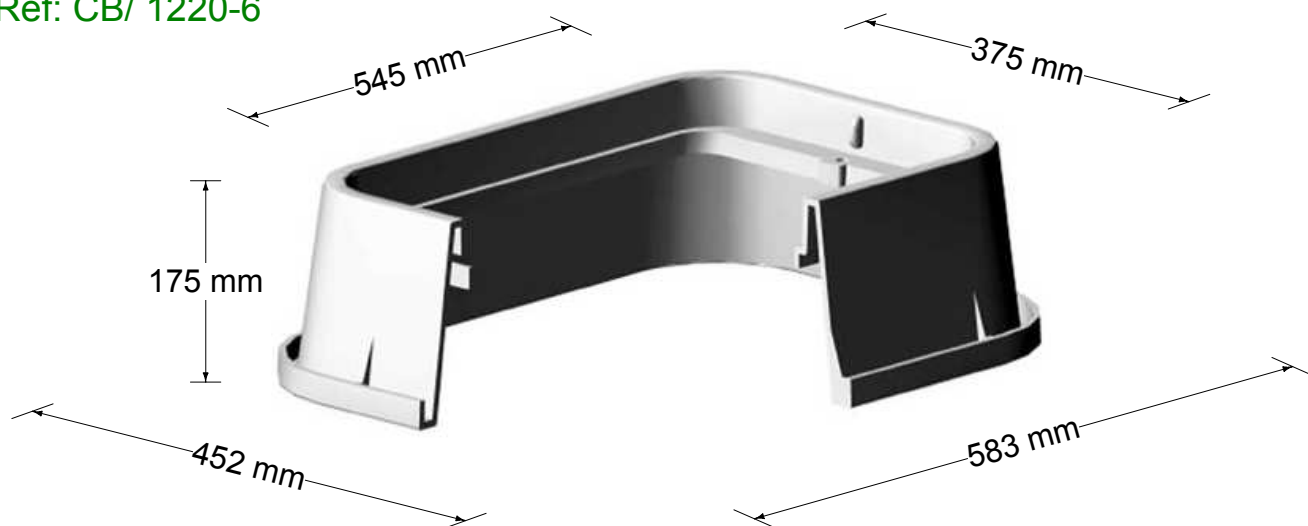

Schacht Carson Brooks CB/ 1220-12

Deckel

Ref: CB/ 1220-LID

RMG

Zubehör CB/ 1220-12

Aufsatz

Ref: CB/ 1220-6

Drainage-Gitter

Ref: CB/ 1220-DG

RMG