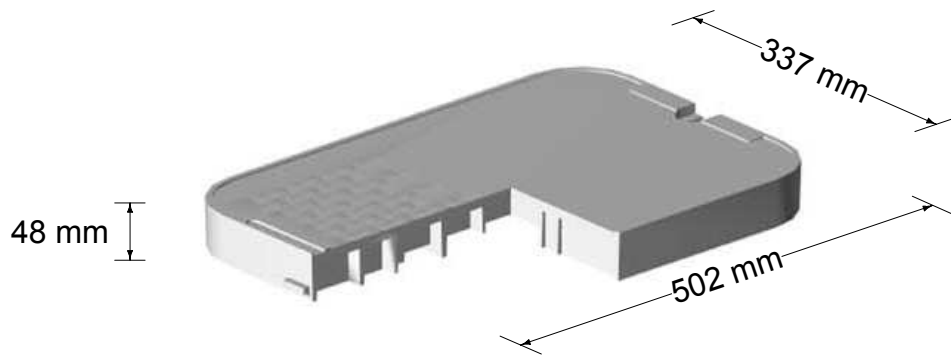

Schacht Carson Brooks CB/ 1220-12

Deckel

Ref: CB/ 1220-LID

RMG

Zubehör CB/ 1220-12

Aufsatz

Ref: CB/ 1220-6

Drainage-Gitter

Ref: CB/ 1220-DG

RMG