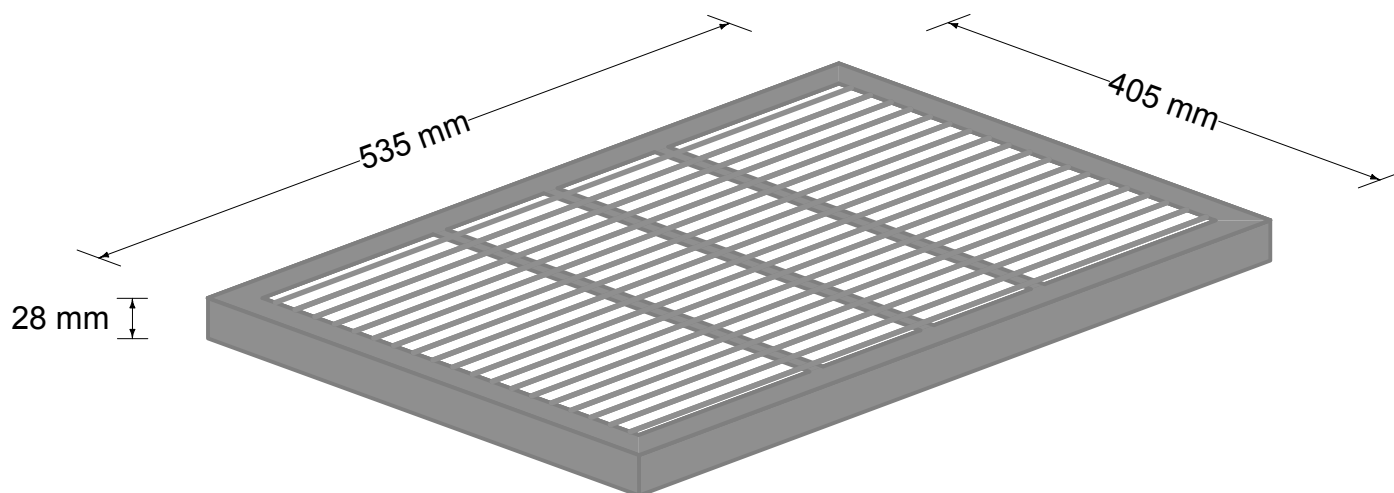

Drainage-Gitter

Ref: CB/ 1419-DG