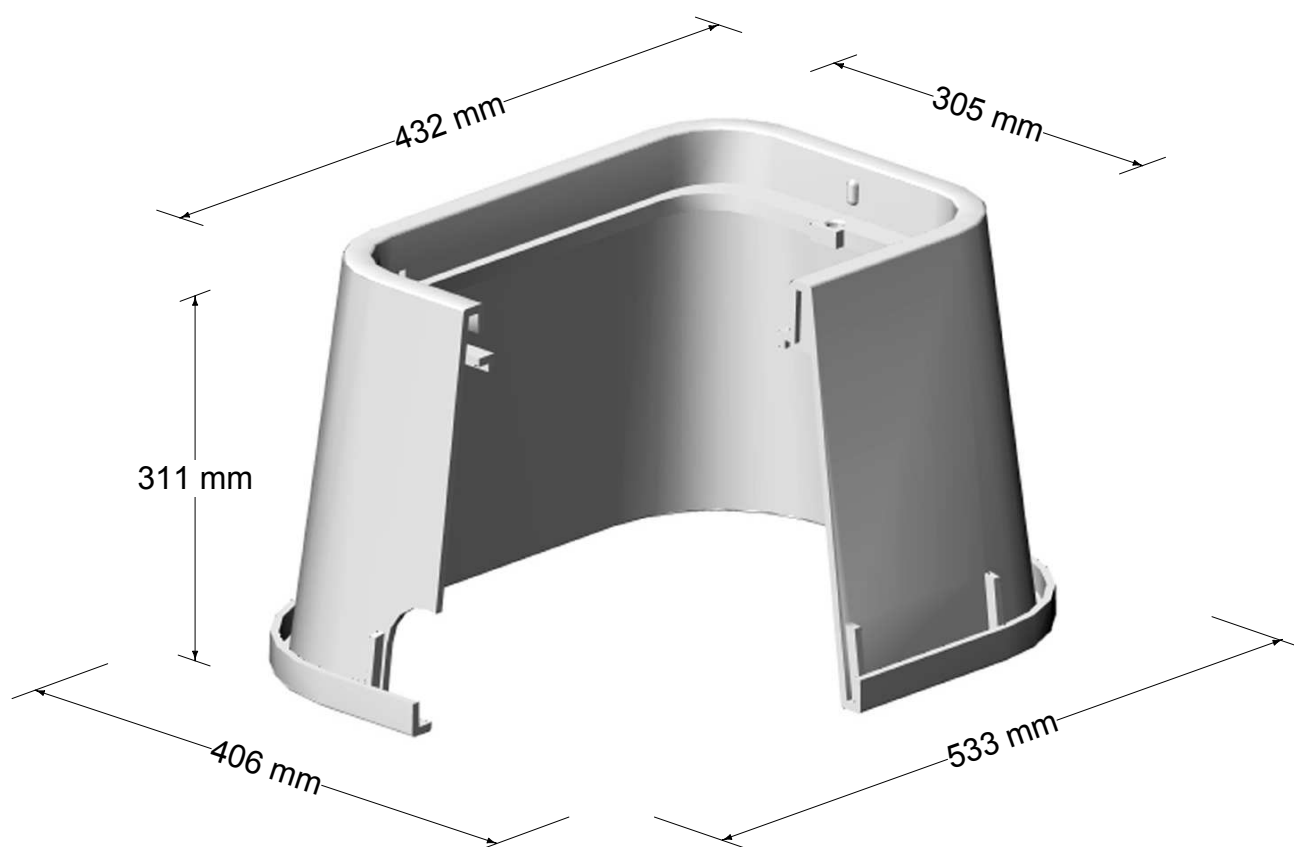

Schacht Carson Brooks CB/ 1419-12

Deckel

Ref: CB/ 1419-LID

RMG

Zubehör CB/ 1419-12

Aufsatz

Ref: CB/ 1419-6

Drainage-Gitter