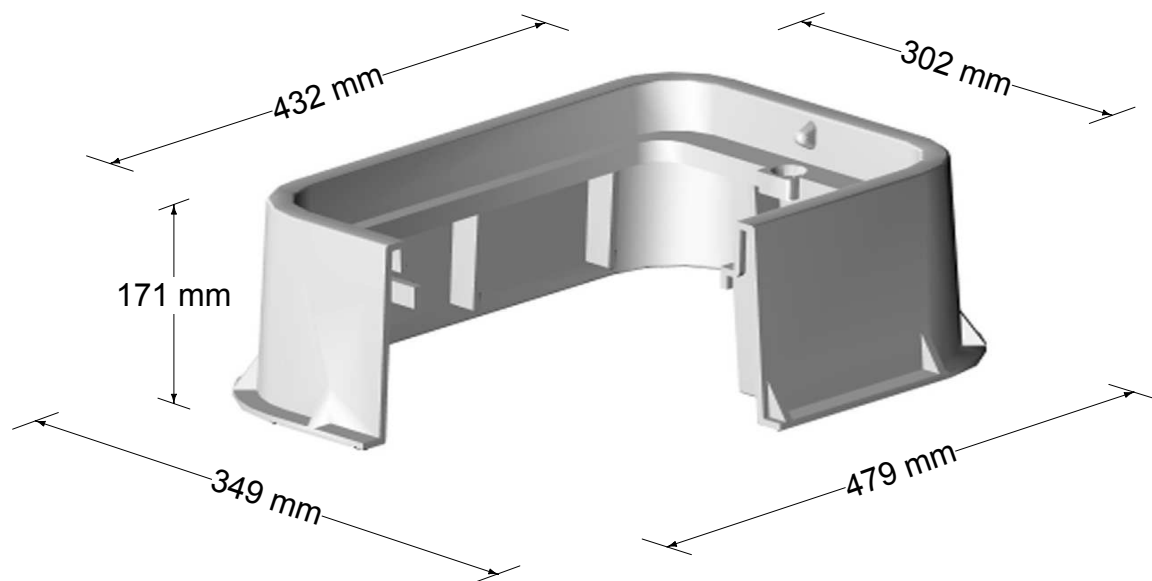

Schacht Carson Brooks CB/ 1419-12

Deckel

Ref: CB/ 1419-LID

RMG

Zubehör CB/ 1419-12

Aufsatz

Ref: CB/ 1419-6

Drainage-Gitter