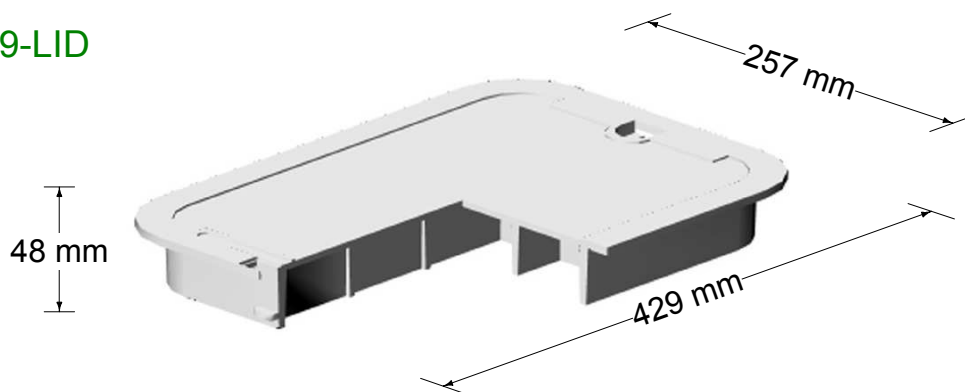

Schacht Carson Brooks CB/ 1419-12

Deckel

Ref: CB/ 1419-LID

RMG

Zubehör CB/ 1419-12

Aufsatz

Ref: CB/ 1419-6

Drainage-Gitter