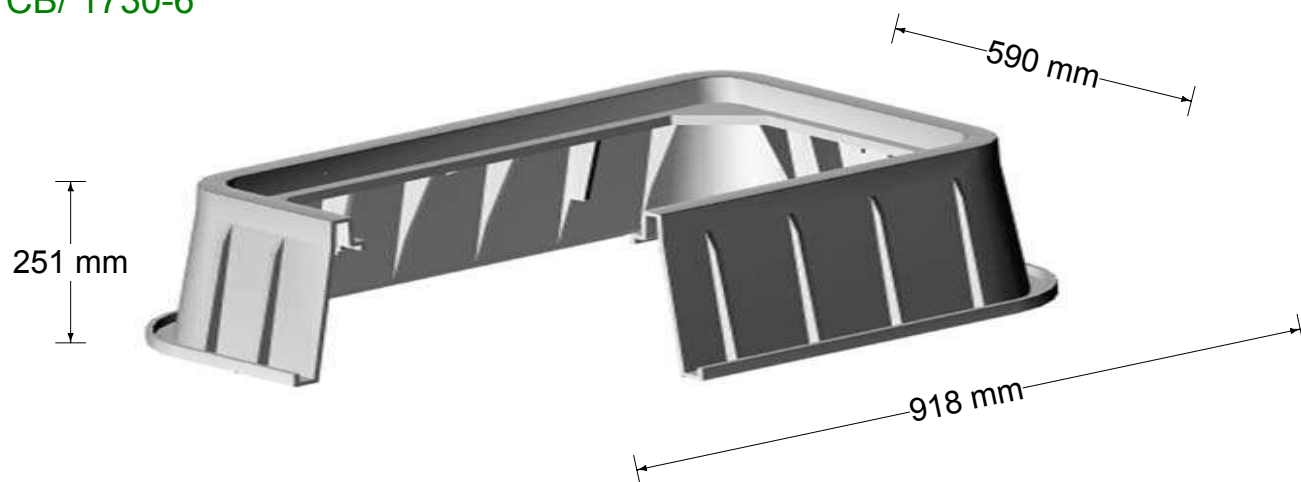

Schacht Carson Brooks CB/ 1730-18

Deckel

Ref: CB/ 1730-LID

RMG

Zubehör CB/ 1730-18

Aufsatz

Ref: CB/ 1730-6

Drainage-Gitter

Ref: CB/ 1730-DG

RMG