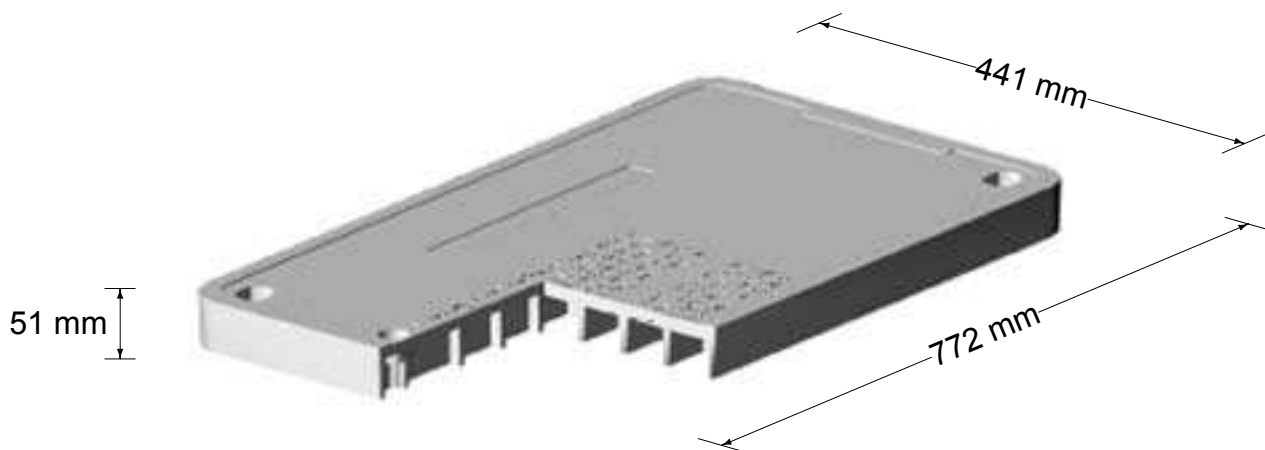

Schacht Carson Brooks CB/ 1730-18

Deckel

Ref: CB/ 1730-LID

RMG

Zubehör CB/ 1730-18

Aufsatz

Ref: CB/ 1730-6

Drainage-Gitter

Ref: CB/ 1730-DG

RMG