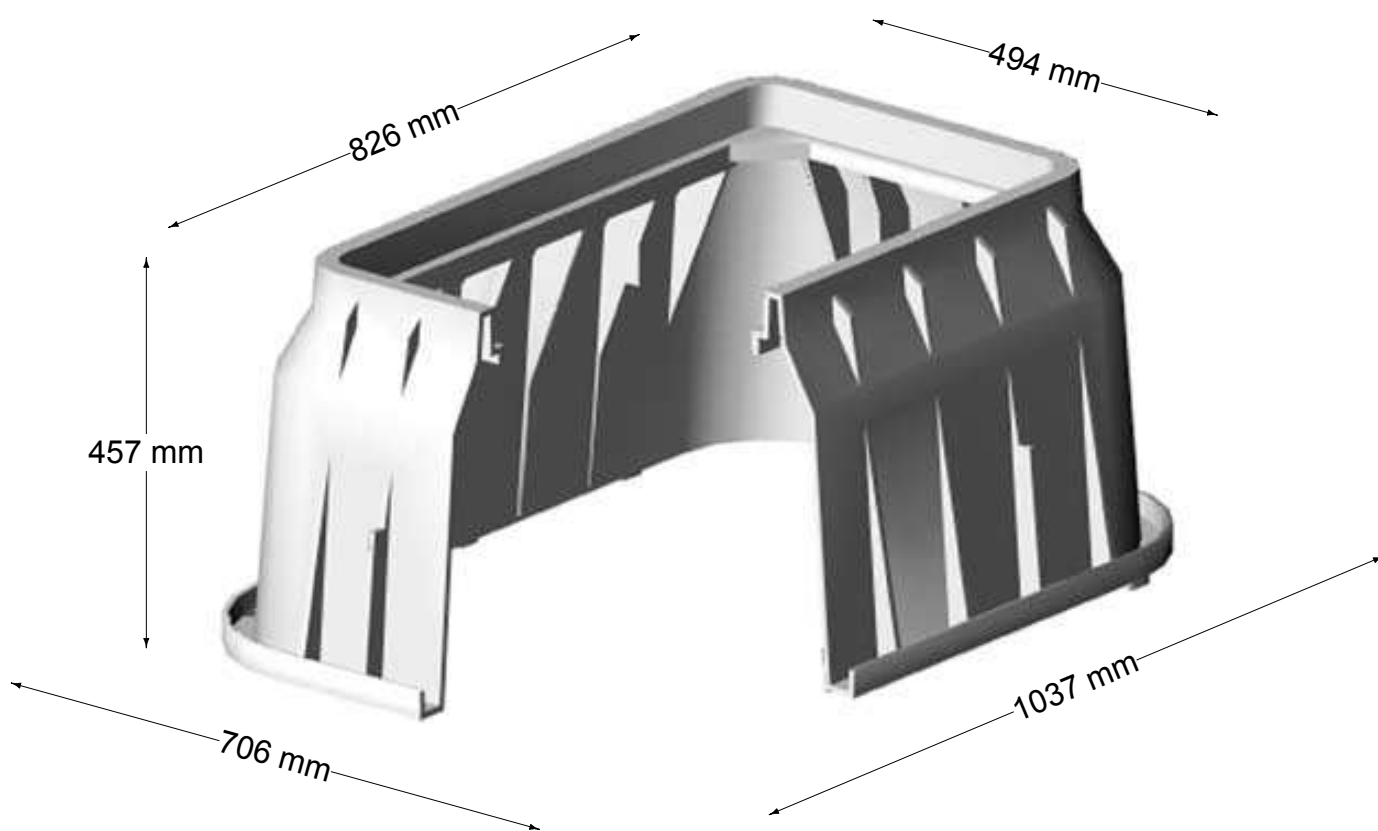

Schacht Carson Brooks CB/ 1730-18

Deckel

Ref: CB/ 1730-LID

RMG

Zubehör CB/ 1730-18

Aufsatz

Ref: CB/ 1730-6

Drainage-Gitter

Ref: CB/ 1730-DG

RMG