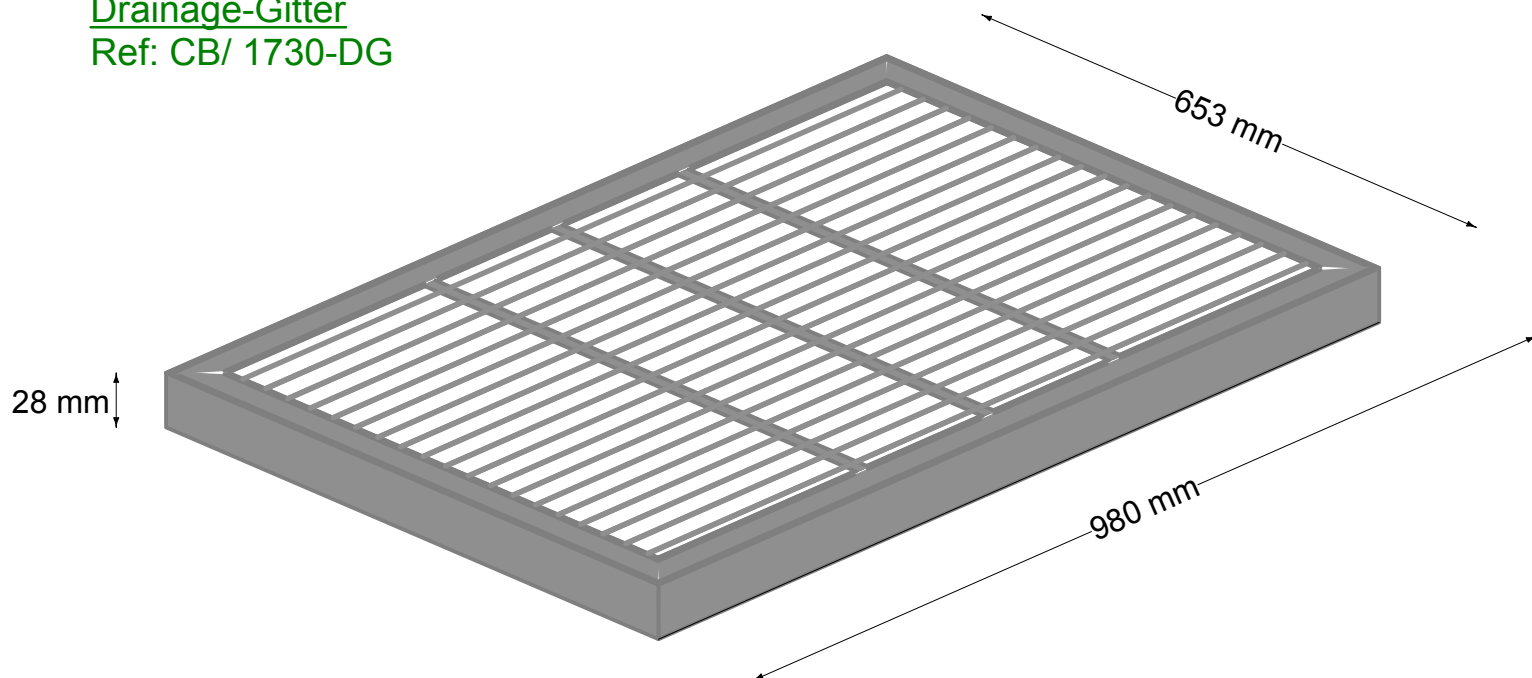

Schacht Carson Brooks CB/ 1730-18

Deckel

Ref: CB/ 1730-LID

RMG

Zubehör CB/ 1730-18

Aufsatz

Ref: CB/ 1730-6

Drainage-Gitter

Ref: CB/ 1730-DG

RMG