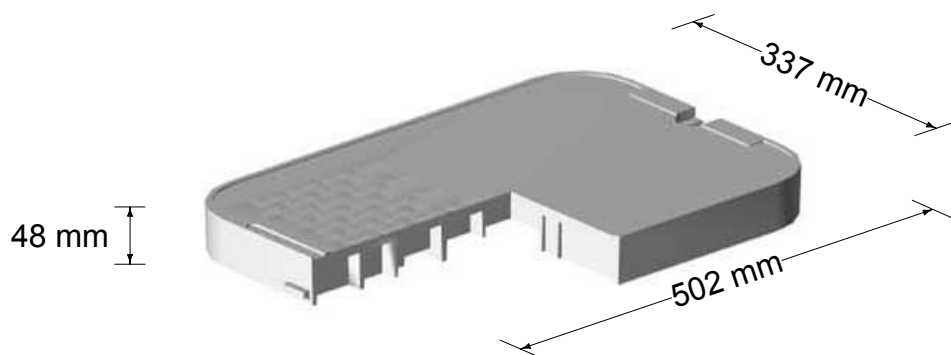

# Regard Carson Brooks CB/ 1220-12

## Couvercle

Réf: CB/ 1220-LID