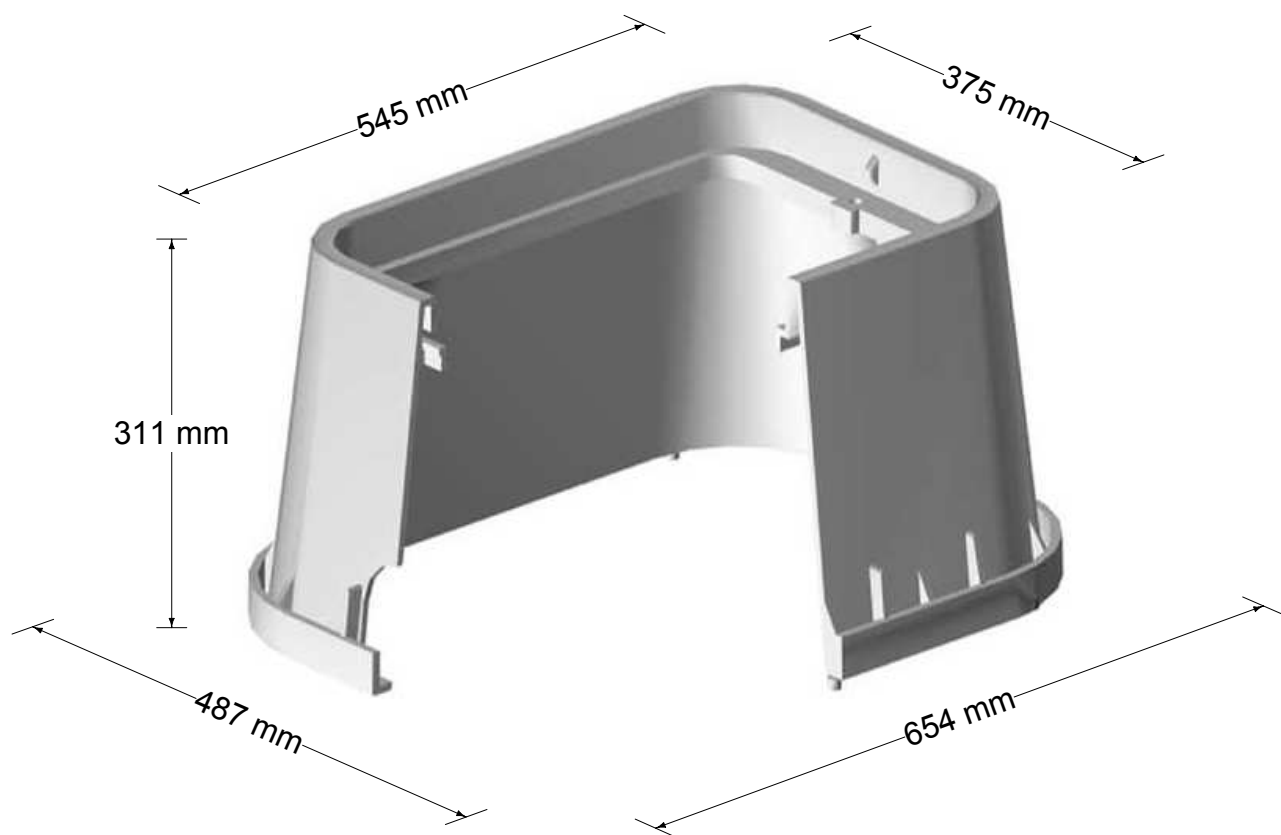

# Regard Carson Brooks CB/ 1220-12

## Couvercle

Réf: CB/ 1220-LID