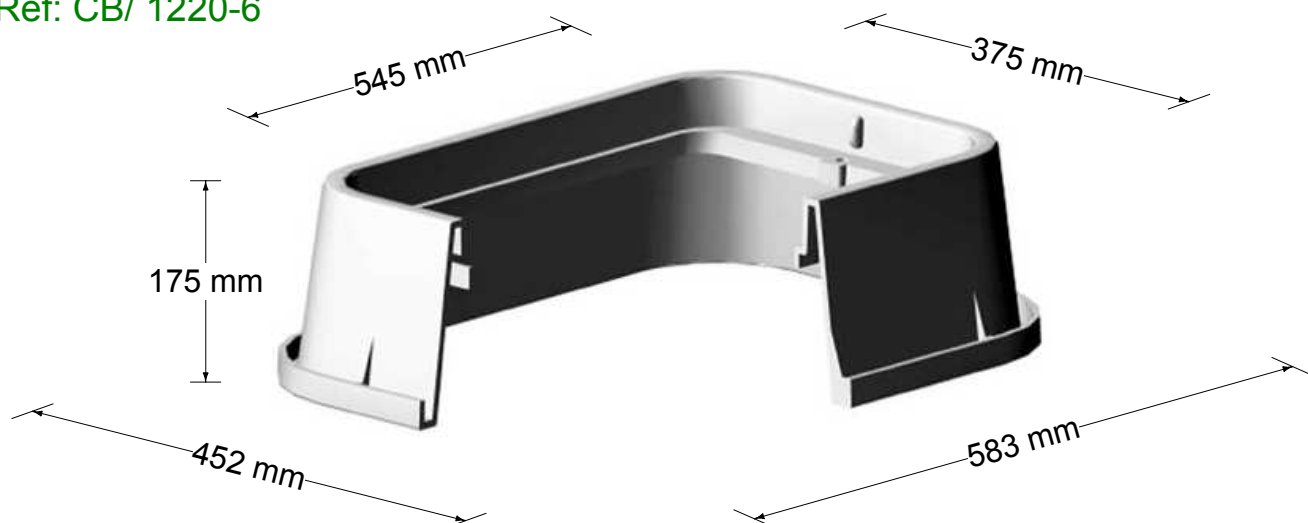

Accessoires CB/ 1220-12

Réhausse

Réf: CB/ 1220-6