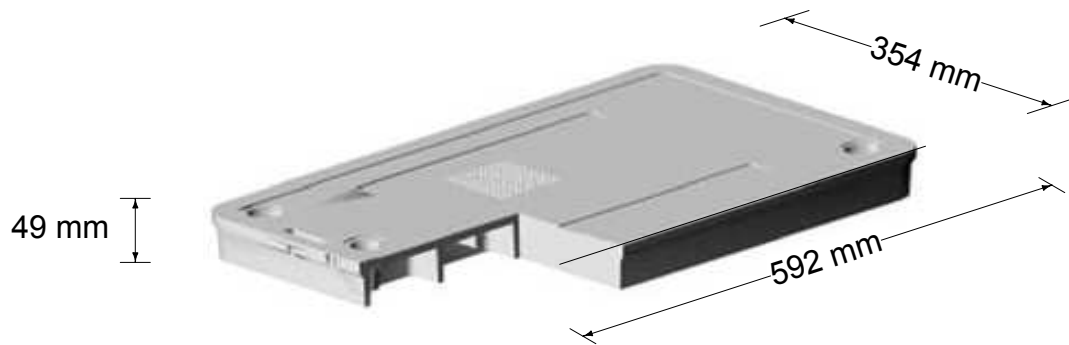

Regard Carson Brooks CB/ 1324-15

Couvercle

Réf: CB/ 1324-LID

RMG

Accessoires CB/ 1324-15

Grille de drainage
Réf: CB/ 1324-DG

RMG