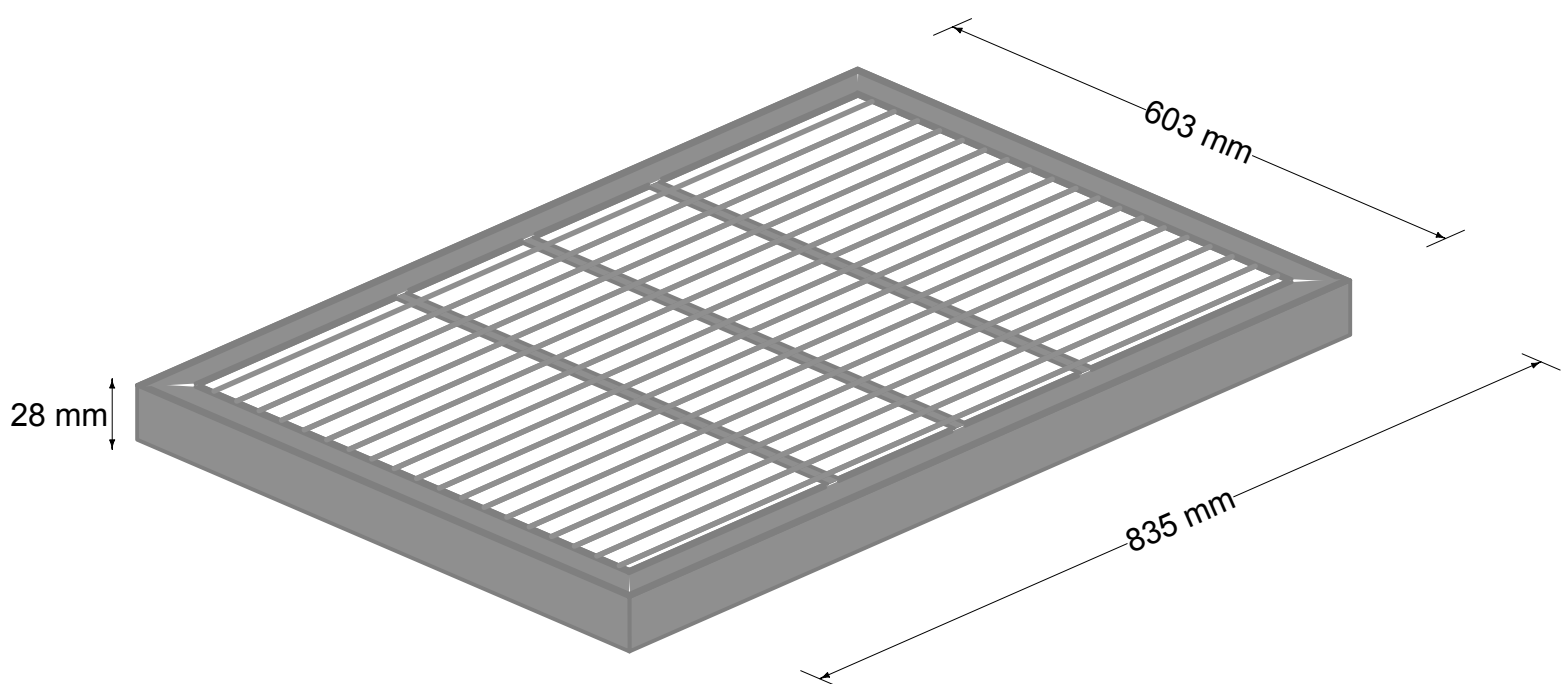

Regard Carson Brooks CB/ 1324-15

Couvercle

Réf: CB/ 1324-LID

RMG

Accessoires CB/ 1324-15

Grille de drainage
Réf: CB/ 1324-DG

RMG