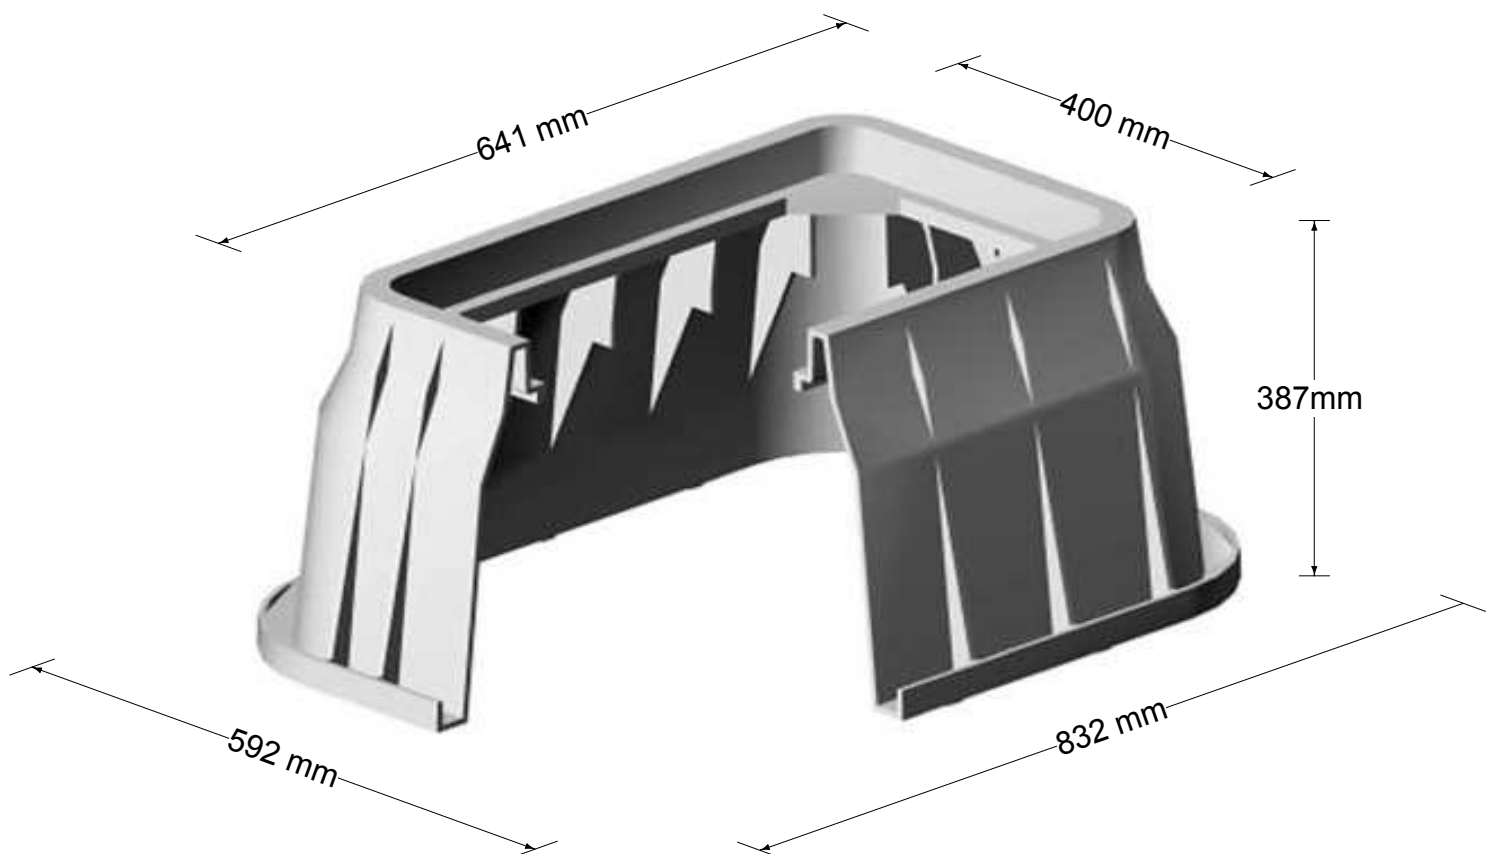

Regard Carson Brooks CB/ 1324-15

Couvercle

Réf: CB/ 1324-LID

RMG

Accessoires CB/ 1324-15

Grille de drainage
Réf: CB/ 1324-DG

RMG