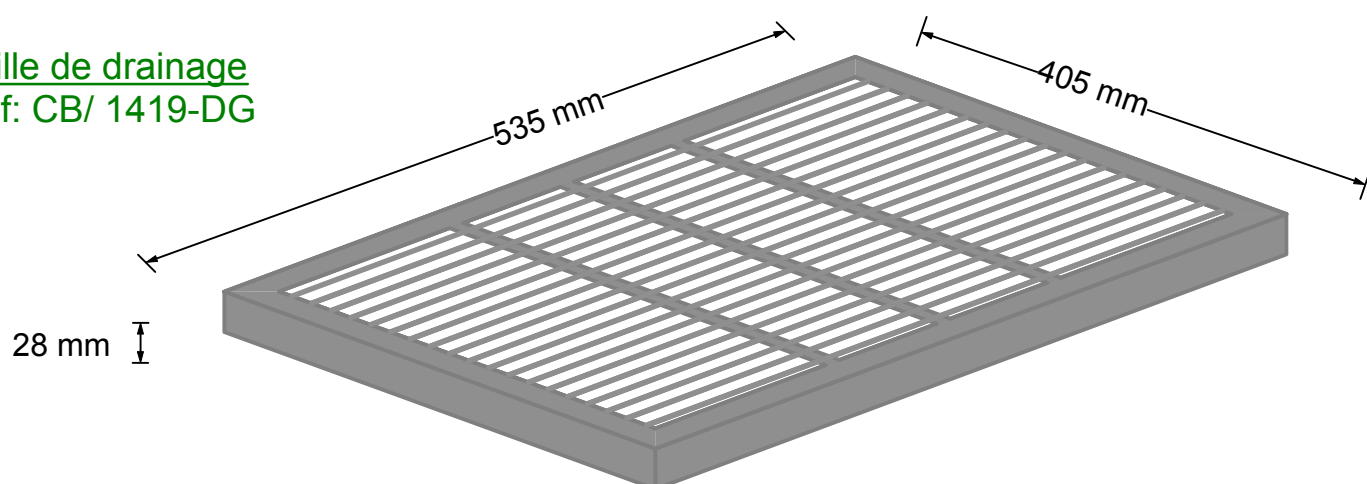

Regard Carson Brooks CB/ 1419-12

Couvercle
Réf: CB/ 1419-LID

RMG

Accessoires CB/ 1419-12

Réhausse
Réf: CB/ 1419-6

Grille de drainage
Réf: CB/ 1419-DG

RMG