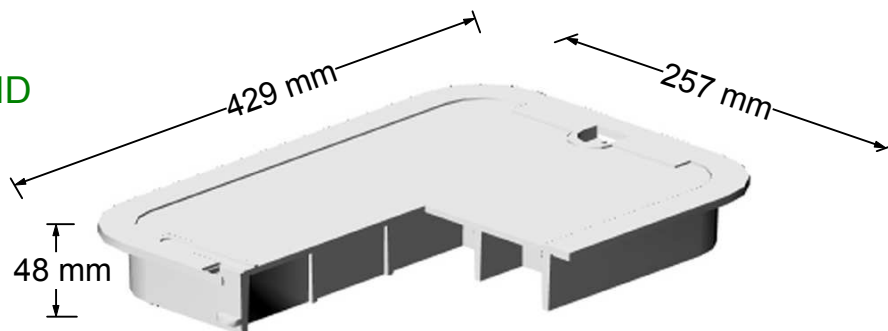

Regard Carson Brooks CB/ 1419-12

Couvercle
Réf: CB/ 1419-LID

RMG

Accessoires CB/ 1419-12

Réhausse
Réf: CB/ 1419-6

Grille de drainage
Réf: CB/ 1419-DG

RMG