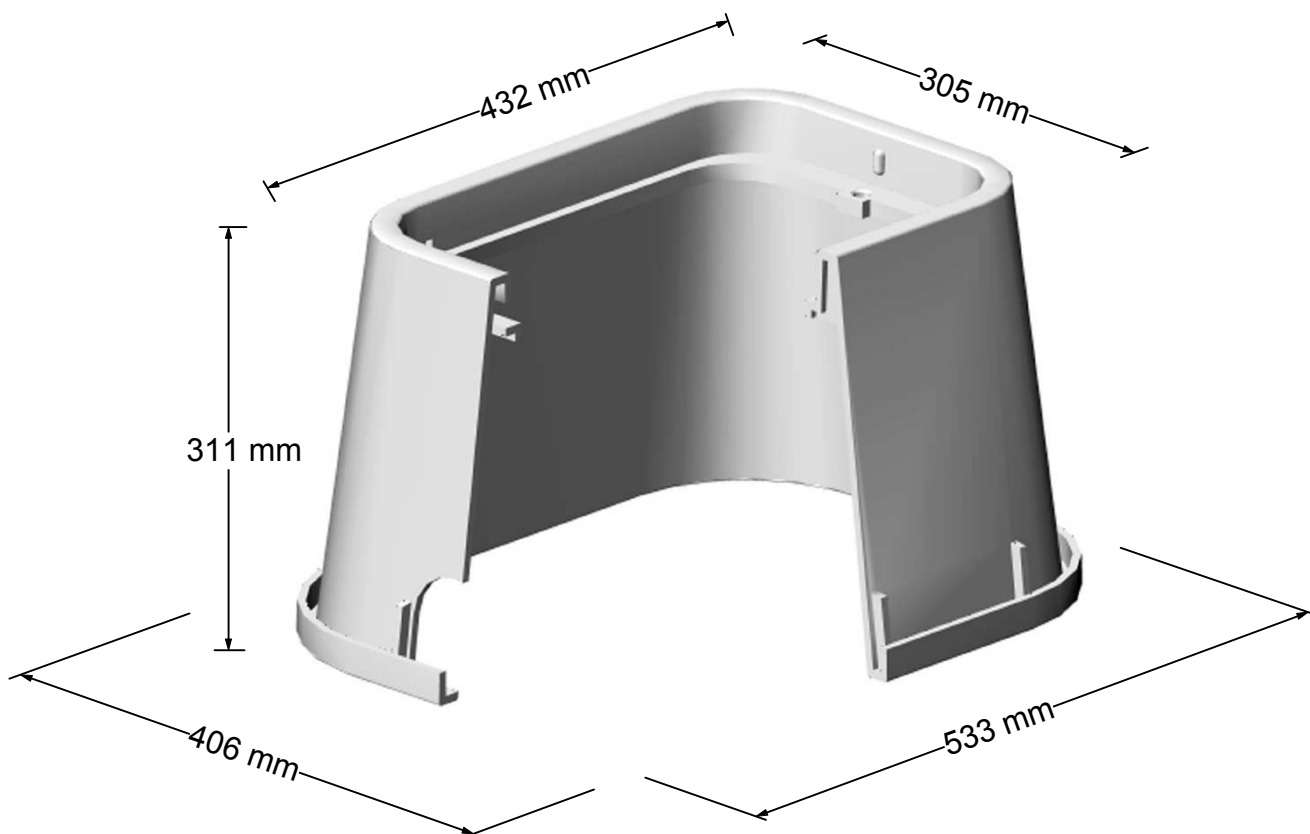

Regard Carson Brooks CB/ 1419-12

Couvercle
Réf: CB/ 1419-LID

RMG

Accessoires CB/ 1419-12

Réhausse
Réf: CB/ 1419-6

Grille de drainage
Réf: CB/ 1419-DG

RMG