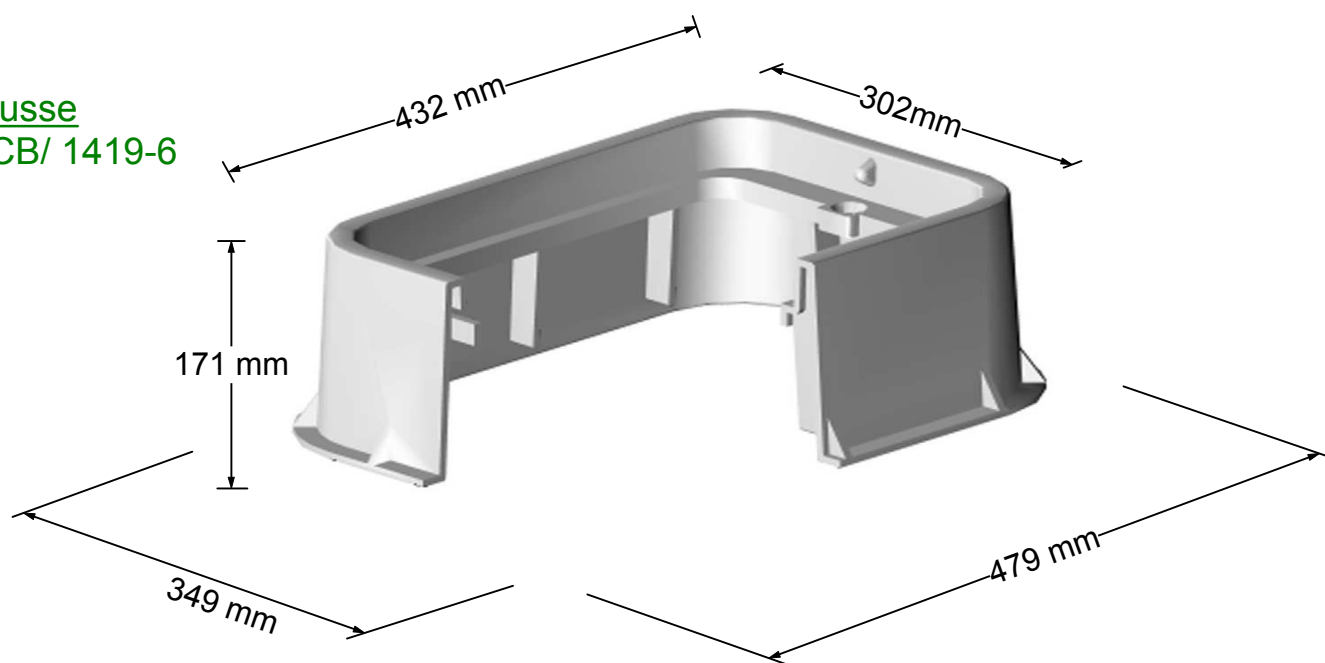

Regard Carson Brooks CB/ 1419-12

Couvercle
Réf: CB/ 1419-LID

RMG

Accessoires CB/ 1419-12

Réhausse
Réf: CB/ 1419-6

Grille de drainage
Réf: CB/ 1419-DG

RMG