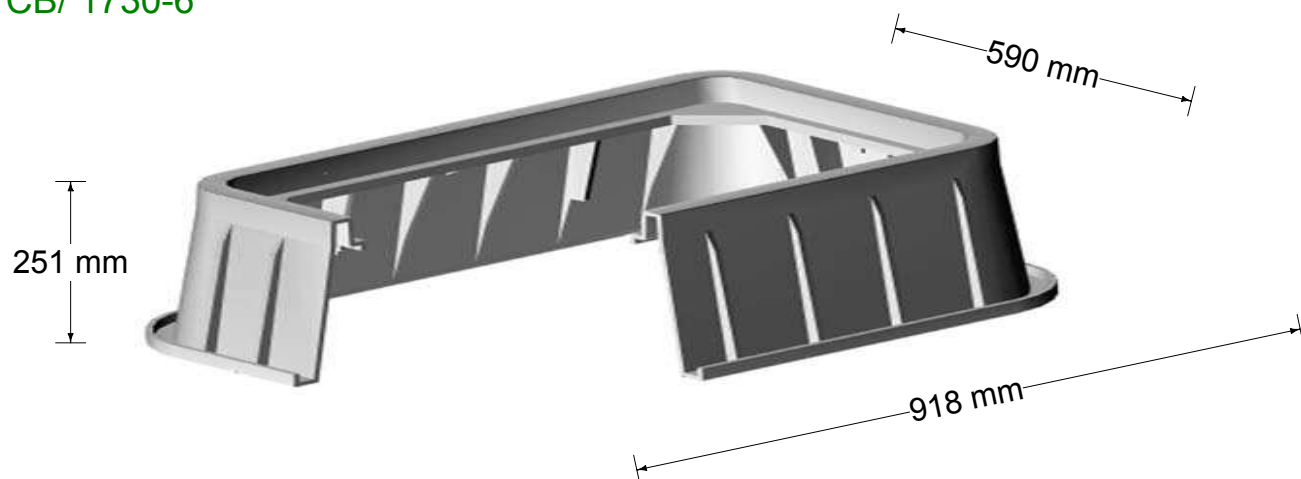

# Regard Carson Brooks CB/ 1730-18

Couvercle

Réf: CB/ 1730-LID

**RMG**

## Grille de drainage

Réf: CB/ 1730-DG