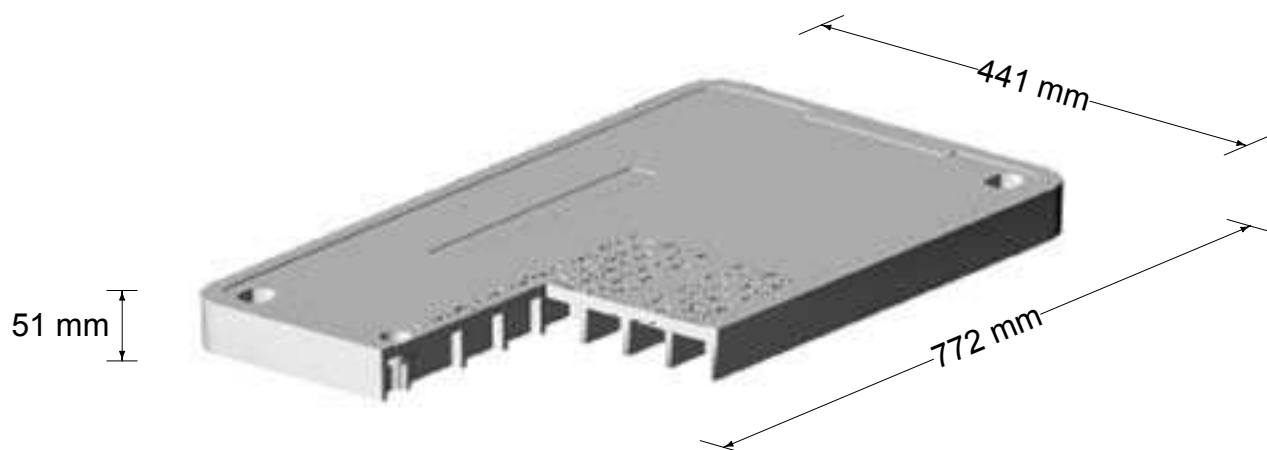

# Regard Carson Brooks CB/ 1730-18

Couvercle

Réf: CB/ 1730-LID

**RMG**

## Grille de drainage

Réf: CB/ 1730-DG