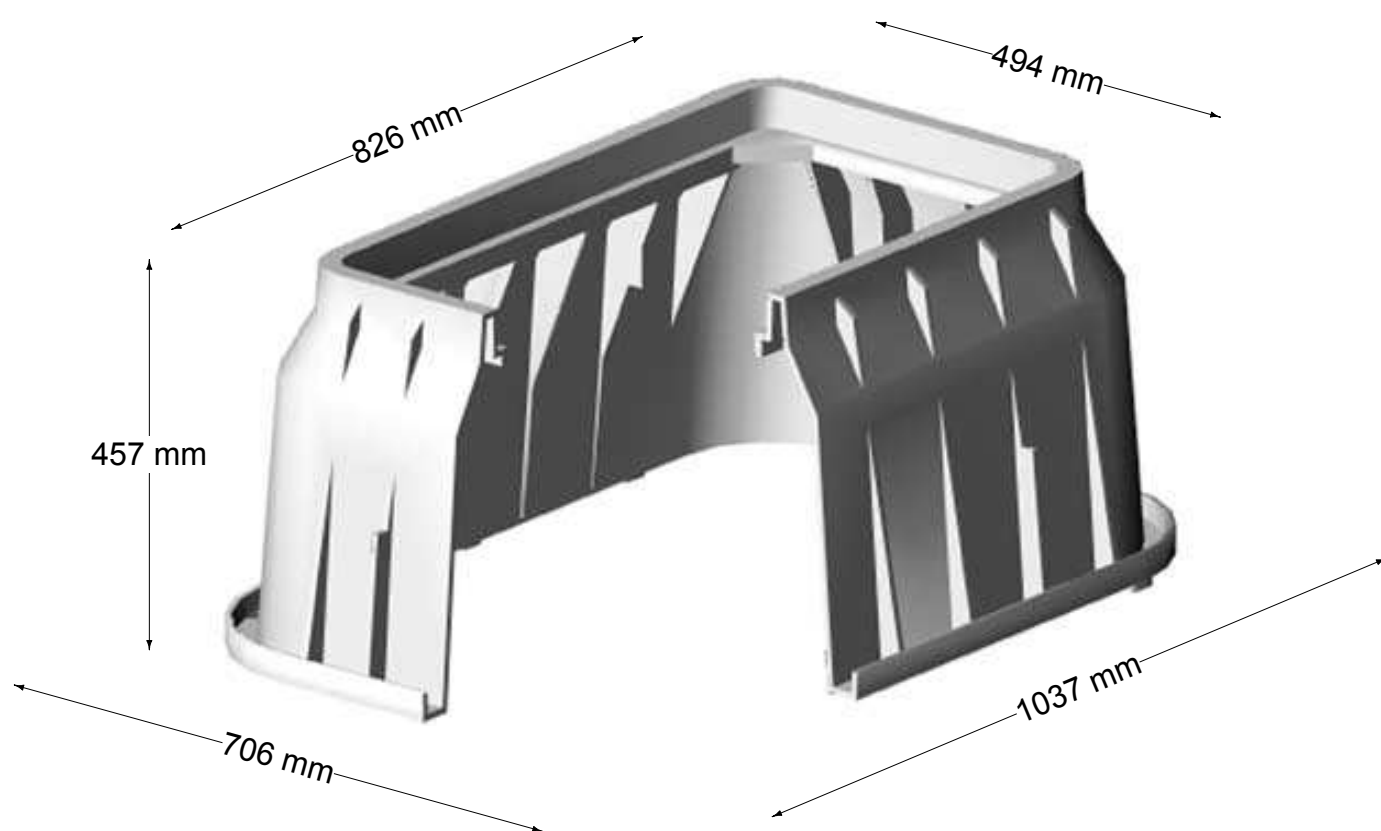

# Regard Carson Brooks CB/ 1730-18

Couvercle

Réf: CB/ 1730-LID

**RMG**

## Grille de drainage

Réf: CB/ 1730-DG