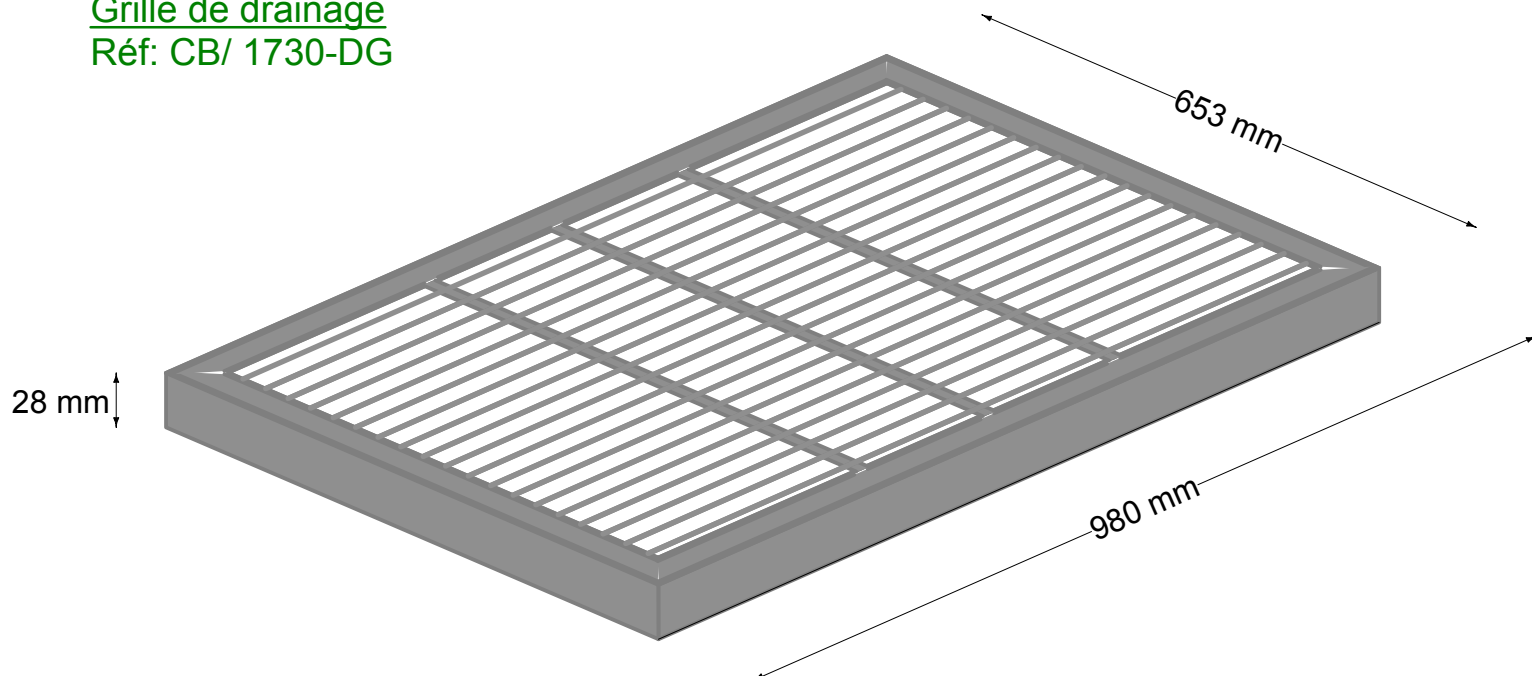

# Regard Carson Brooks CB/ 1730-18

Couvercle

Réf: CB/ 1730-LID

**RMG**

## Réhausse

Réf: CB/ 1730-6

## Grille de drainage

Réf: CB/ 1730-DG