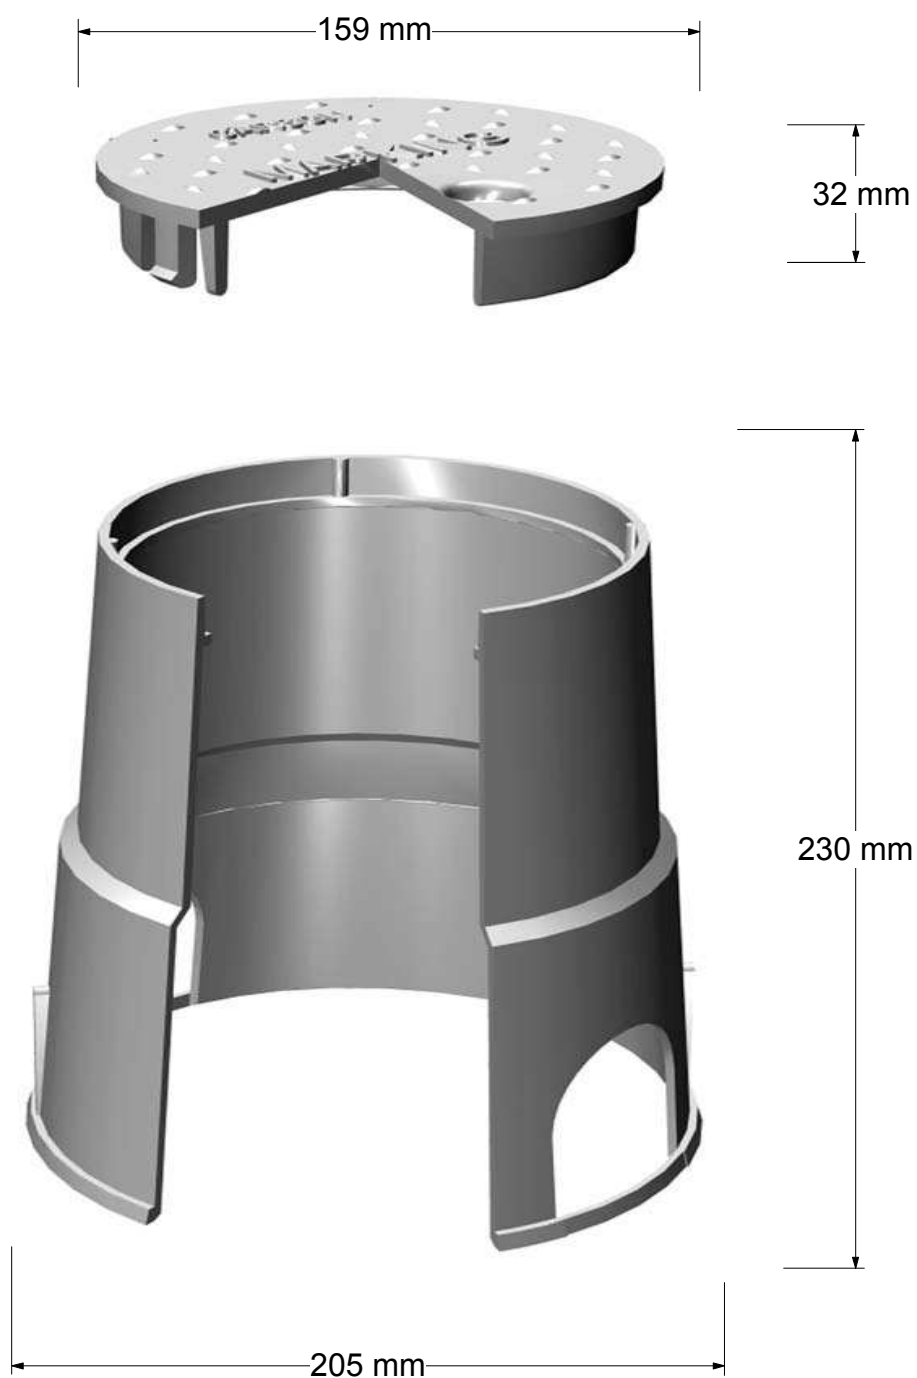

Regard Carson Brooks CB/ 708

Couvercle
Réf: CB/ 708-LID

RMG