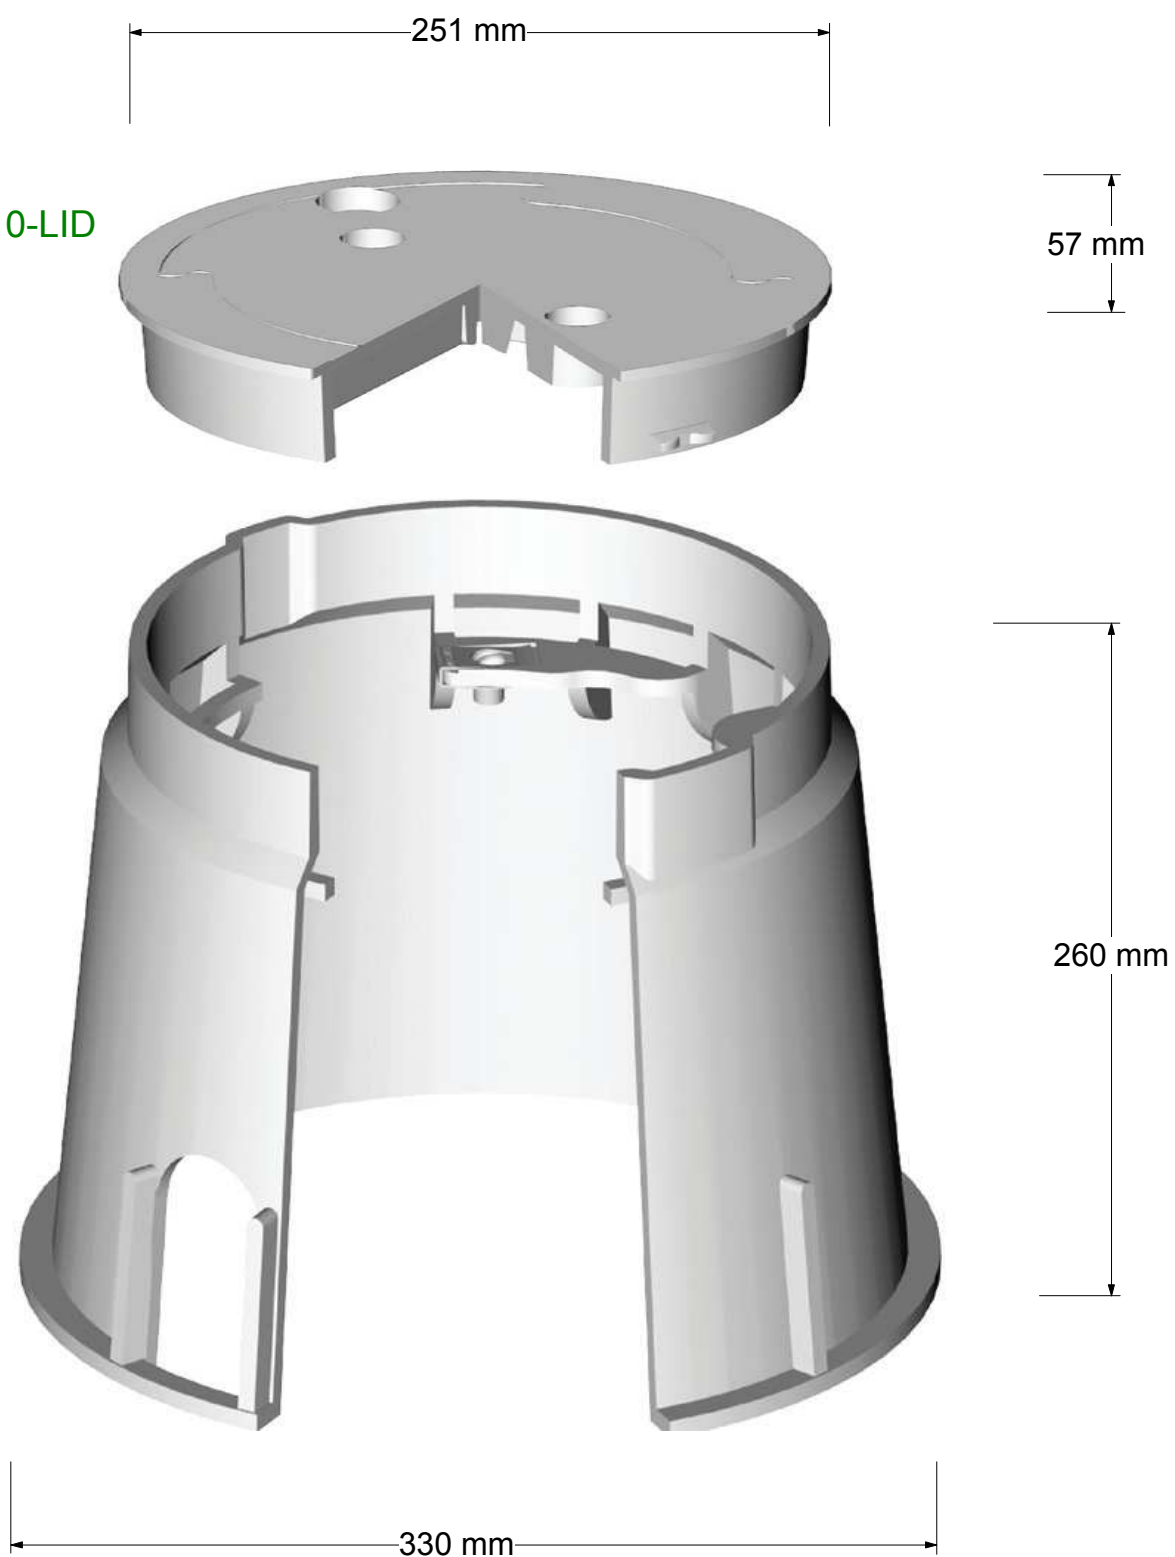

Regard Carson Brooks CB/ 910

Couvercle
Réf: CB/ 910-LID

RMG