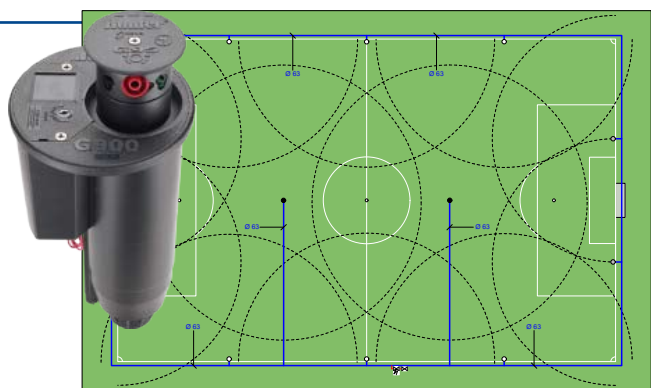

ARROSEURS SIME

Cet arroseur à turbine SIME escamotable est idéal pour l'arrosage des terrains de sports avec revêtement synthétique, sans arroseurs sur la surface de jeu. Il est construit avec des matériaux résistants aux chocs et un couvercle en caoutchouc qui peut être recouvert de gazon synthétique. Un soufflet spécial en caoutchouc protège le tube télescopique du sable et autres impuretés. Les portées varient de 29 à 45 mètres pour des pressions de 4 à 7 bars.

Exemples d'installations:

La solution idéale – 24 arroseurs

Si l'on veut un arrosage très homogène, c'est l'utilisation d'arroseurs de portée de 18 à 20 mètres, peu sensibles au vent, qui donne les meilleurs résultats. Sur un terrain de dimension standard, 24 arroseurs HUNTER I-40 sont mis en place, dans et autour de la surface de jeu (autorisé par la Fédération Suisse de Football avec l'option panier gazon). En général 6 électrovannes alimentent chacune hydrauliquement 4 arroseurs. Caractéristiques hydrauliques nécessaires: de 12 à 24 m³/heure pour des pressions dynamiques de 5 à 7 bars.