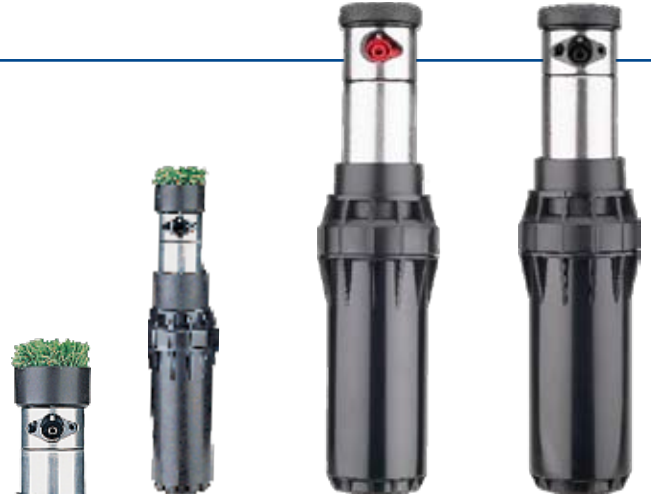

Des solutions innovatrices pour chaque surface

ARROSEURS I-40 Ultra

L'arroseur HUNTER I-40 constitue le premier choix pour les installations sportives dans le monde entier. Ce rotor robuste permet d'arroser avec précision à des distances allant jusqu'à 21,3 mètres. Il est parfait pour les stades (autorisé par la fédération Suisse de football), terrains d'entraînement et pour d'autres sites. En outre, l'esthétisme et la solidité de l'acier inoxydable sont indéniables: cet arroseur est fait pour durer. Choisissez le I-40 Ultra pour des performances ultimes, une irrigation efficace et d'excellents résultats.