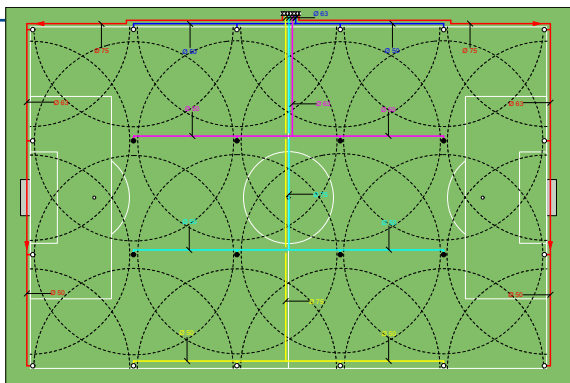

ARROSEURS SIME

Cet arroseur à turbine SIME escamotable est idéal pour l'arrosage des terrains de sports avec revêtement synthétique, sans arroseurs sur la surface de jeu. Il est construit avec des matériaux résistants aux chocs et un couvercle en caoutchouc qui peut être recouvert de gazon synthétique. Un soufflet spécial en caoutchouc protège le tube télescopique du sable et autres impuretés. Les portées varient de 29 à 45 mètres pour des pressions de 4 à 7 bars.

Exemples d'installations:

La solution idéale – 24 arroseurs

Si l'on veut un arrosage très homogène, c'est l'utilisation d'arroseurs de portée de 18 à 20 mètres, peu sensibles au vent, qui donne les meilleurs résultats. Sur un terrain de dimension standard, 24 arroseurs HUNTER I-40 sont mis en place, dans et autour de la surface de jeu (autorisé par la Fédération Suisse de Football avec l'option panier gazon). En général 6 électrovannes alimentent chacune hydrauliquement 4 arroseurs. Caractéristiques hydrauliques nécessaires: de 12 à 24 m³/heure pour des pressions dynamiques de 5 à 7 bars.