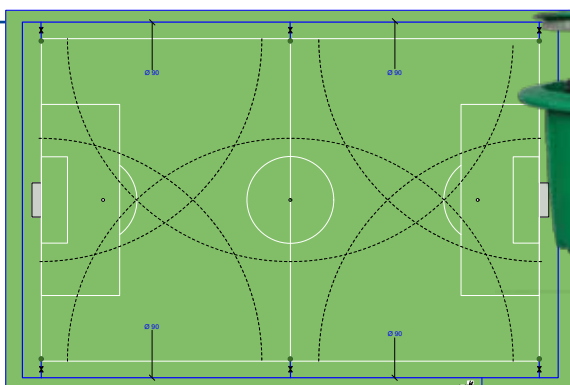

Contact:

Siège

RMG Diffusion SA
3, ch. des Serrailones
1256 Troinex

T: 022/899'12'80
F: 022/899'12'82

Bureau d'étude

RMG Diffusion SA
rte de Corsy 35
1093 La Conversion

T: 079/516'40'84
F: 021/907'26'70

Votre installateur dans la région:

Pour plus d'infos, visitez le web:

www.rmg.ch

ou contacter nous par e-mail:

info@rmg.ch